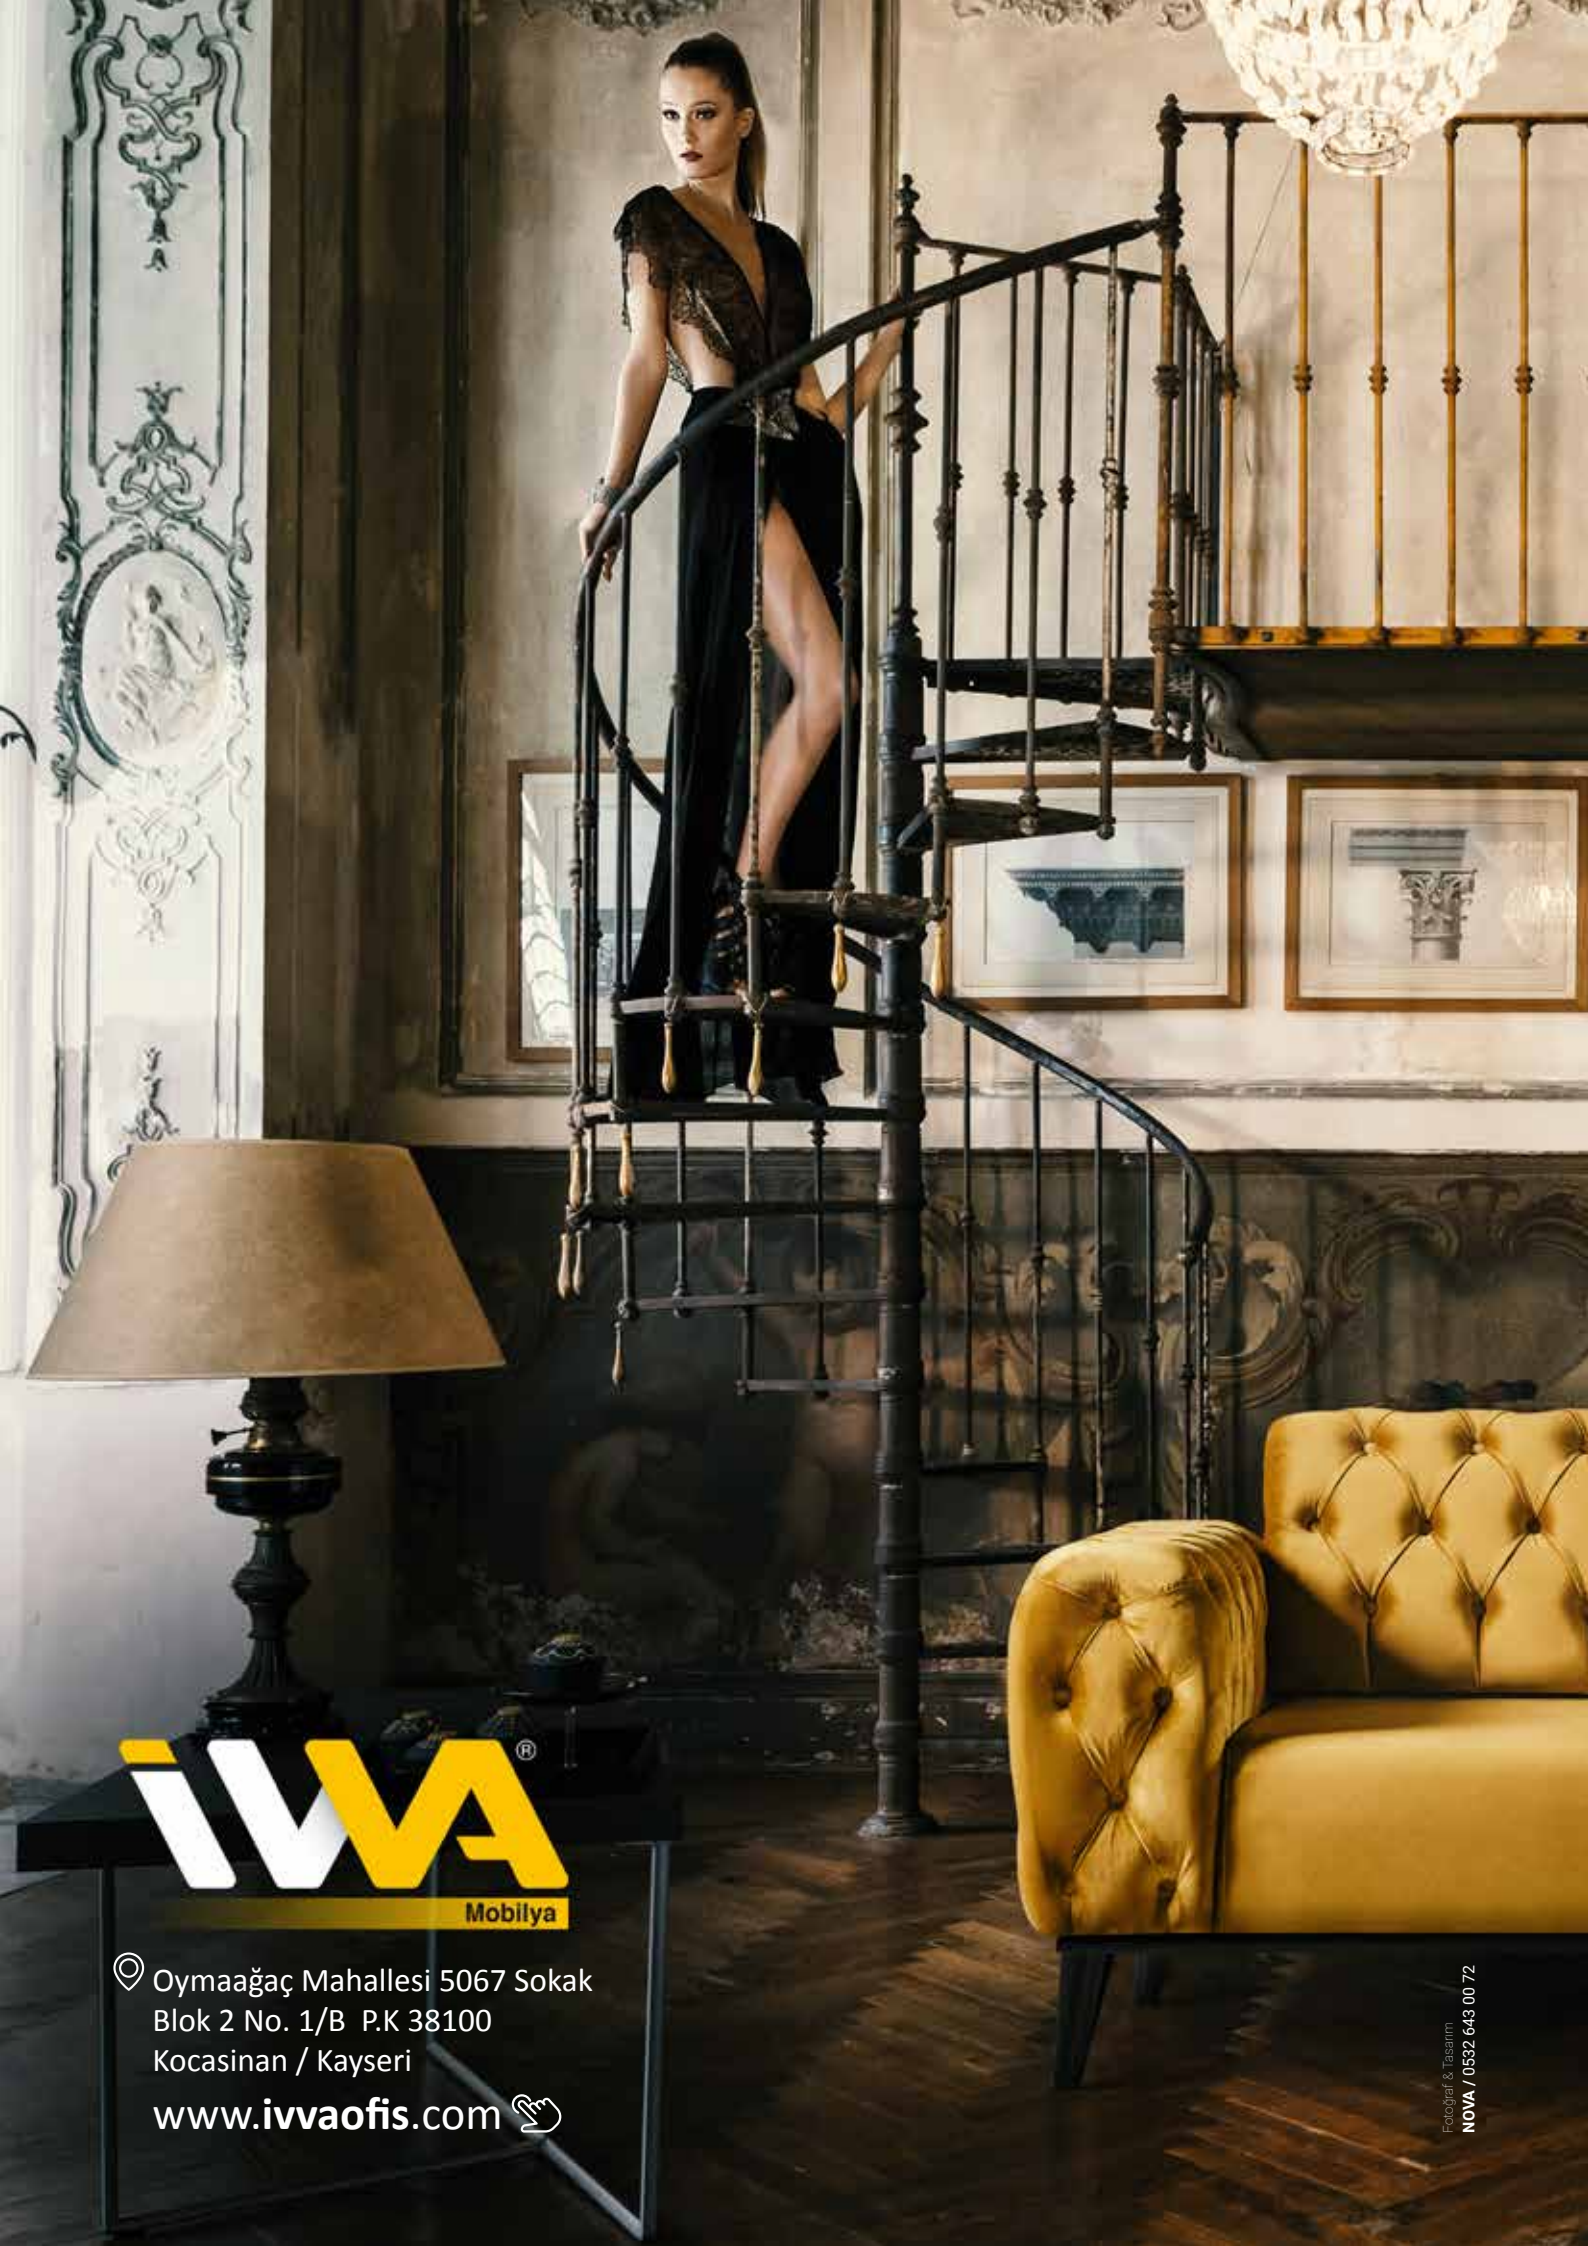

iwa®
Mobilya

📍 Oymağaç Mahallesi 5067 Sokak
Blok 2 No. 1/B P.K 38100
Kocasinan / Kayseri

www.ivvaofis.com 🖱️

Fotoğraf & Tasarım
NOVA / 0532 643 00 72