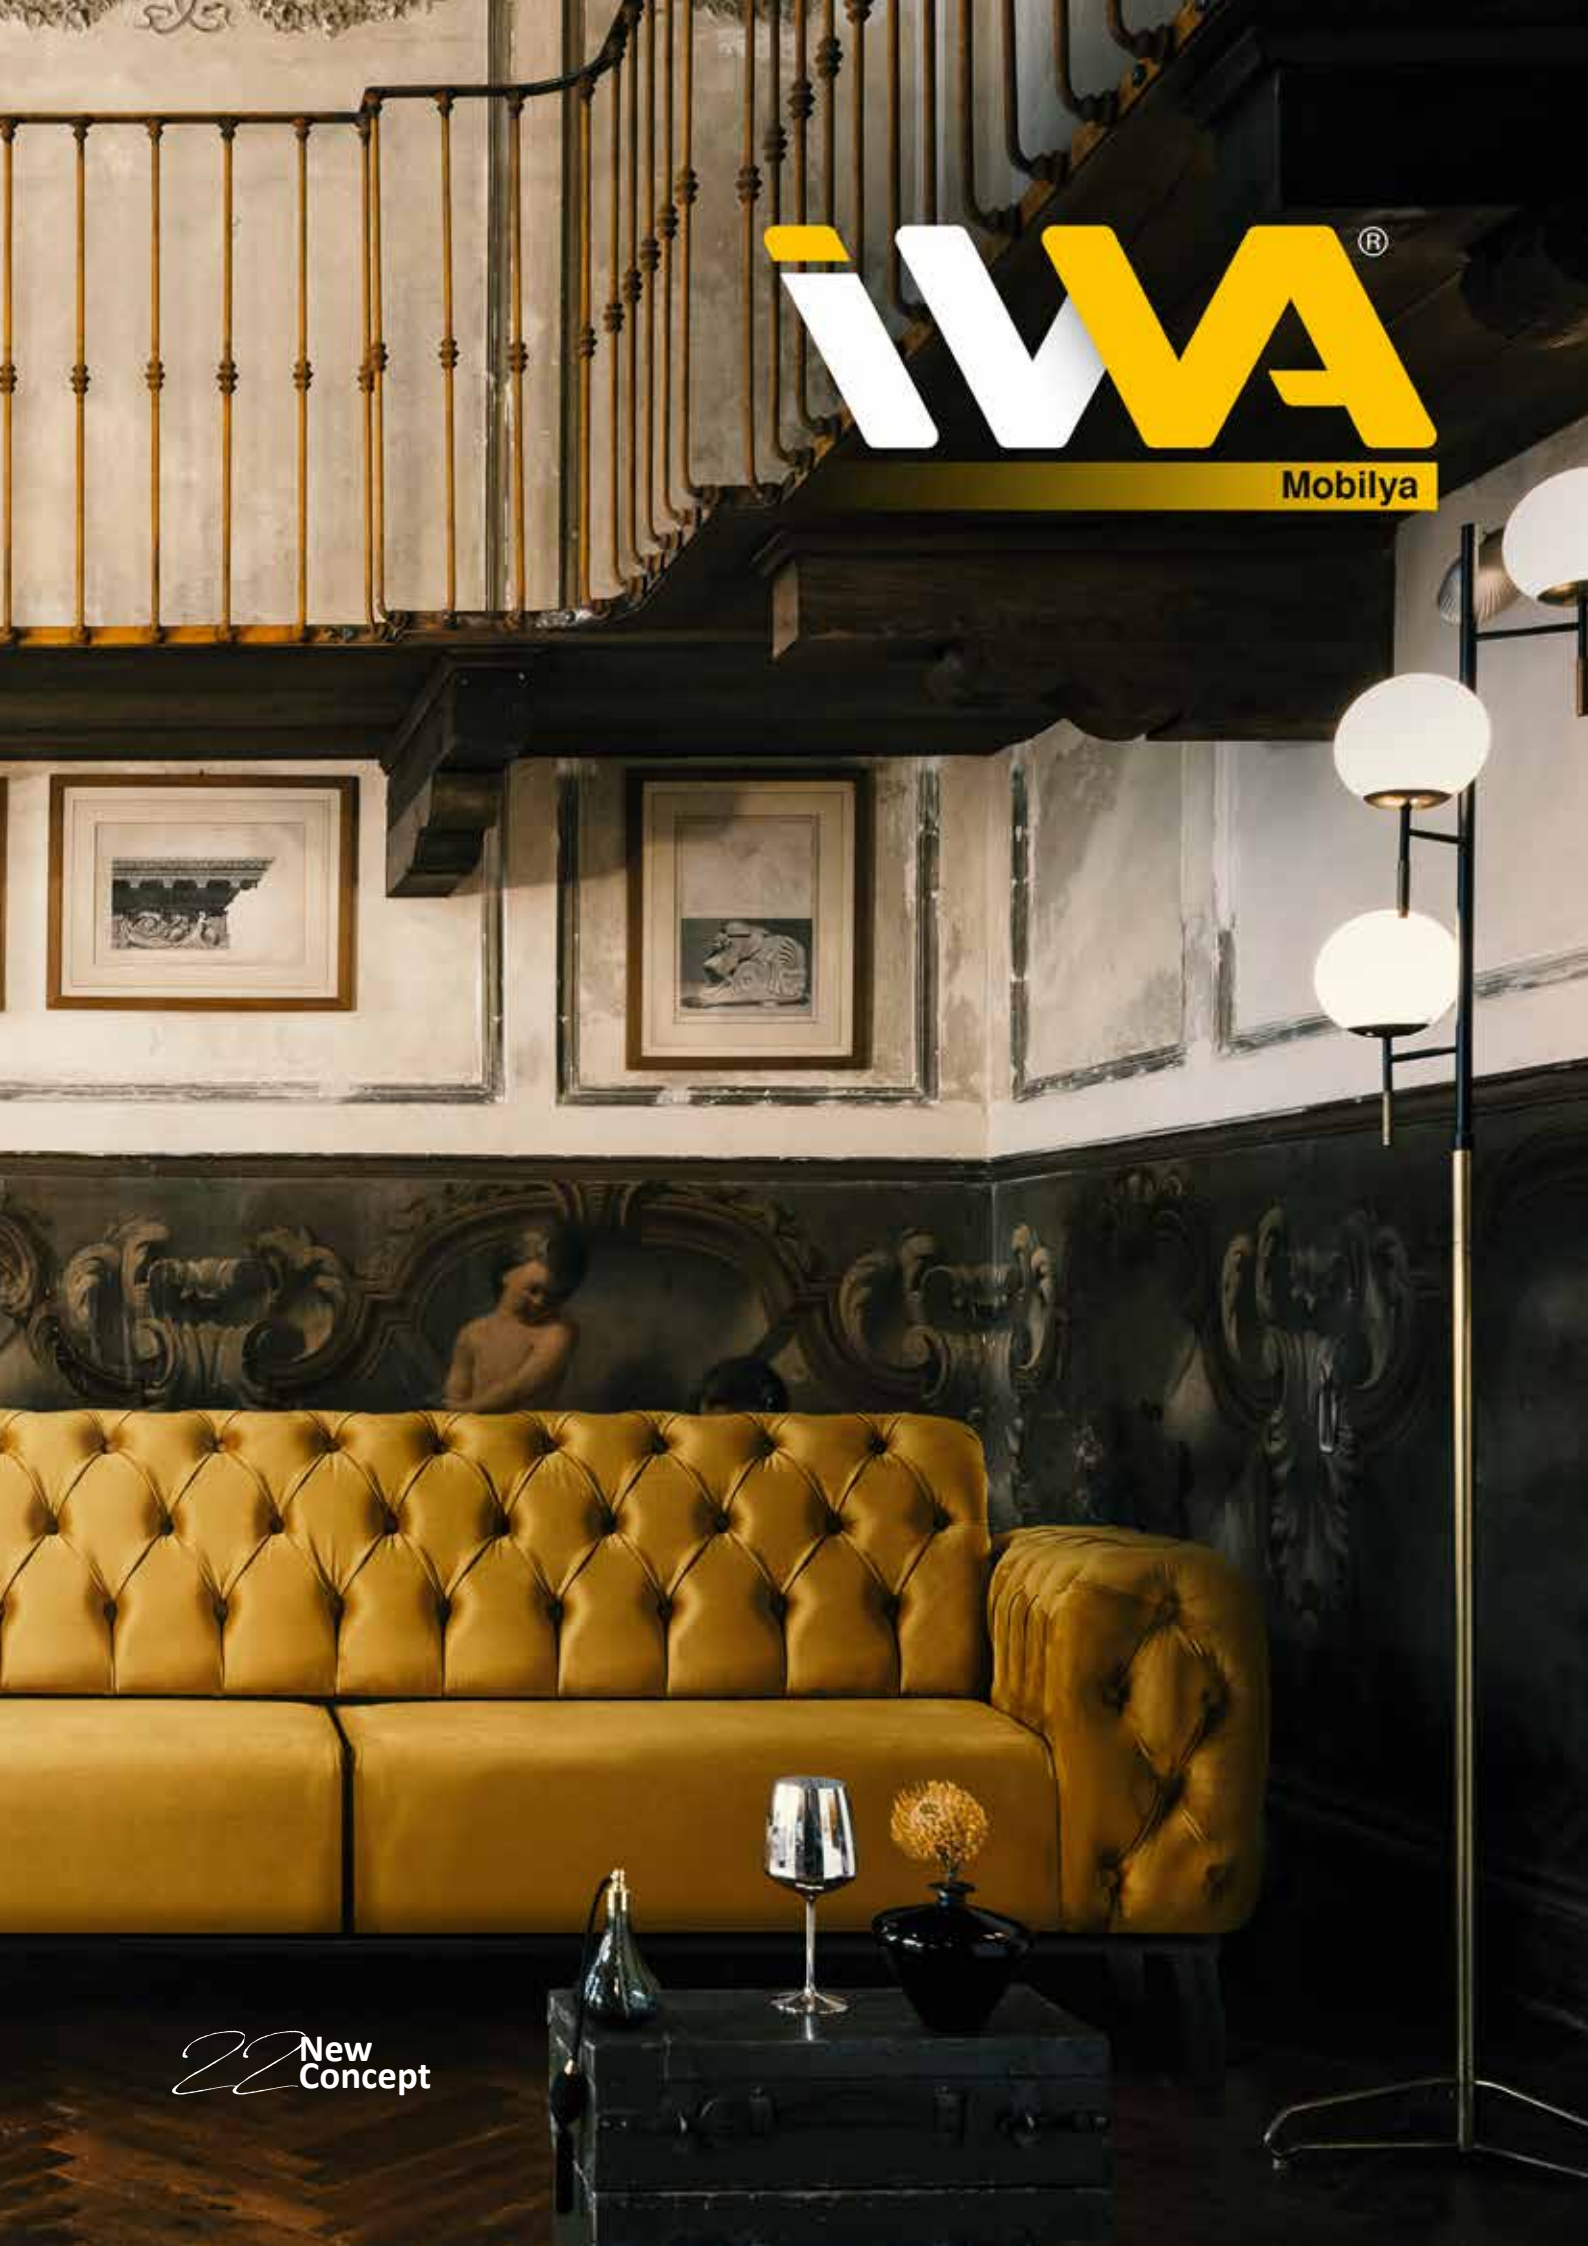

**WVA**<sup>®</sup>

**Mobilya**

*22* New  
Concept

Yalın çizgisini modern dekorasyona uyarlayan Venon koltuk takımı için ilhamımızı kapitone detaylarından aldık.

Tekli • h.100 • w.68 • d. 73 / İkili • h.85 • w.176 • d. 95 / Üçlü • h.85 • w.235 • d. 95