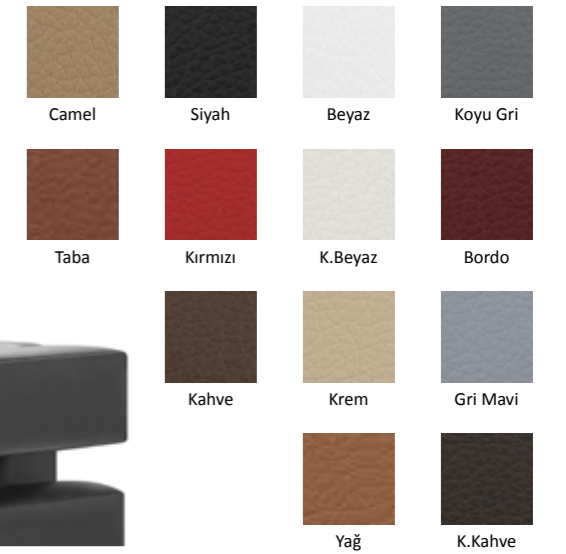

”

**GALATA SERIES • Faux Leather**

08/09

**FINISHING • COLOURS SPACE**

Renk kartelasında gösterilen kumaş/deri örnekleri fikir vermek amaçlıdır. Baskıdaki renk sapmalarından veya baktığınız monitör, telefon v.b. ekran kalibrasyonu kaynaklı renk farklılıkları olabilir.

”

**GALATA SERIES - Faux Leather**

16/17

**FINISHING - COLOURS SPACE**

Renk kartelasında gösterilen kumaş/deri örnekleri fikir vermek amaçlıdır. Baskıdaki renk sapmalarından veya baktığınız monitör, telefon v.b. ekran kalibrasyonu kaynaklı renk farklılıkları olabilir.

”

**TOSCANO SERIES · Faux Leather**

20/21

**FINISHING · COLOURS SPACE**

Renk kartelasında gösterilen kumaş/deri örnekleri fikir vermek amaçlıdır. Baskıdaki renk sapmalarından veya baktığınız monitör, telefon v.b. ekran kalibrasyonu kaynaklı renk farklılıkları olabilir.

”

**TOSCANO SERIES • Faux Leather**

34/35

**FINISHING • COLOURS SPACE**

Renk kartelasında gösterilen kumaş/deri örnekleri fikir vermek amaçlıdır. Baskıdaki renk sapmalarından veya baktığınız monitör, telefon v.b. ekran kalibrasyonu kaynaklı renk farklılıkları olabilir.