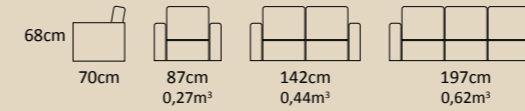

”

**TOSCANO SERIES · Faux Leather**

20/21

**FINISHING · COLOURS SPACE**

Renk kartelasında gösterilen kumaş/deri örnekleri fikir vermek amaçlıdır. Baskıdaki renk sapmalarından veya baktığınız monitör, telefon v.b. ekran kalibrasyonu kaynaklı renk farklılıkları olabilir.