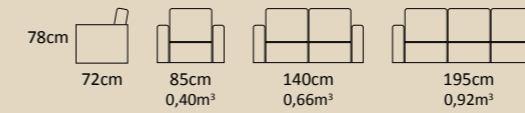

“

Düğmeli sırt yapısı ve kapitoneli oturma alanı ile yakın geçmişin izlerini takip eden ONESTA koltuk yumuşak deri dokusu ve klasik çizgilerle harmanlanan modern yapısı sayesinde ofislerinizde şıklığı ve konforu bir arada sunuyor.

”

GALATA SERIES · Faux Leather

FINISHING · COLOURS SPACE

Renk kartelasında gösterilen kumaş/deri örnekleri fikir vermek amaçlıdır. Baskıdaki renk sapmalarından veya baktığınız monitör, telefon v.b. ekran kalibrasyonu kaynaklı renk farklılıkları olabilir.